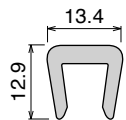

Pag 136

1011
Fit on 10 mm

Pag 137

1013
Fit on 10 mm

Pag 137

1012
Fit on 12/13 mm

Pag 137

181 Fit on 25,4 x 25,4 mm

Pag 137

1052 Fit on 38,1 x 50,8 mm

Pag 138

180 Fit on 30,5 x 46 mm

Pag 138

1108

Pag 138

Side guide rail USED WITH PLATE