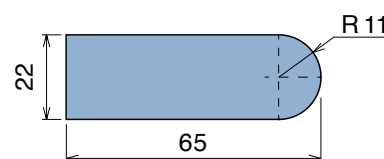

Article-Nr.	Material	Availability	Supply
2351500	BluLub	On request	1,5 m bars