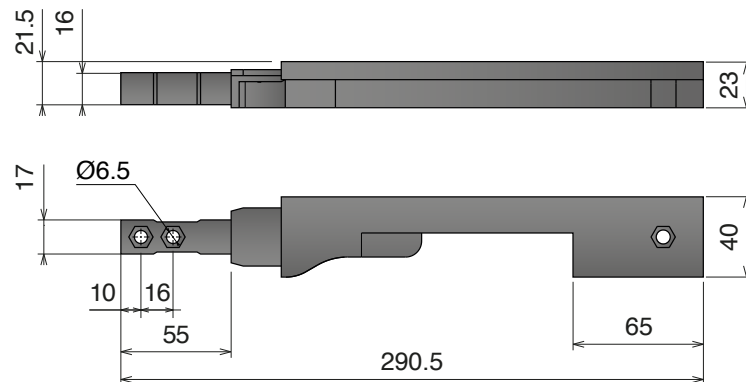

115

Blocchetto giunzione / Connecting element / Verbindungselement

Used with Part 112 Pag 123

Article-Nr.	A	B	C	Colour	Availability
11501	10	6,2	4,5	Black	On request
11502	13	8,2	6	Black	On request

Movex
OFFICIAL UK PARTNER