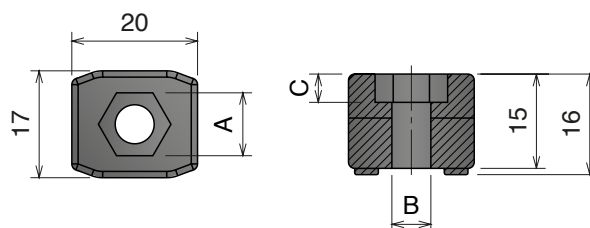

114

Blocchetto fissaggio / Fixing clamp / Fixierblock

Used with Part 112 Pag 123

Article-Nr.	A	B	C	Colour	Availability
11401	10	6,2	4,5	Black	On request
11402	13	8,2	6	Black	On request