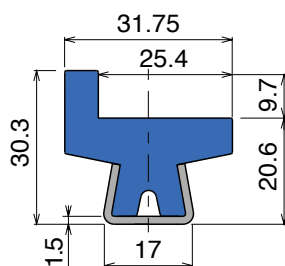

144 Guida conica / Guide rail / Konische Führung

Stainless steel profile thickness: 1,5 mm