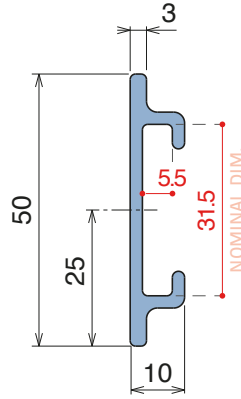

Fit on 30 x 4 mm

Article-Nr.	Material	Availability	Supply
106300BC	BluLub	On request	3 m bars
106301C	Black	Stock item	3 m bars
106302C	Green	Stock item	3 m bars

137

Guida laterale / Side guide / Seitenführung