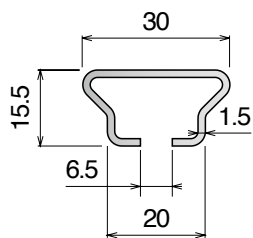

118 Profilo in Acciaio inox / Stainless steel profile / Edelstahl-Profil

Article-Nr.	Material	Availability	Supply*
11801C	AISI 304	Stock item	3 m bars
11801	AISI 304	Stock item	6 m bars
11802C	AISI 430	Stock item	3 m bars
11802	AISI 430	On request	6 m bars