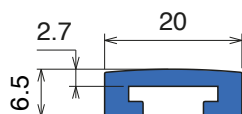

160 Profilo "C" / C-Profile / C-Profil