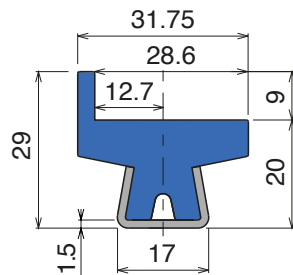

125 Guida conica / Guide rail / Konische Führung

Stainless steel profile thickness: 1,5 mm