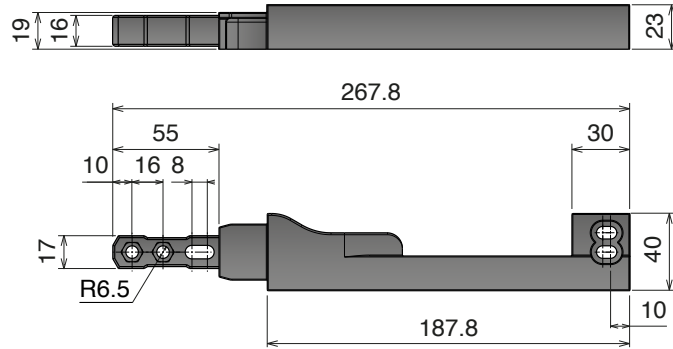

116 Pattino guida catena, laterale / Side transfer guide shoe / Seitlicher Tranferschuh

Used with Part 112 Pag 123

Article-Nr.	Colour	Availability
11651	Black	On request

VERSION LEFT