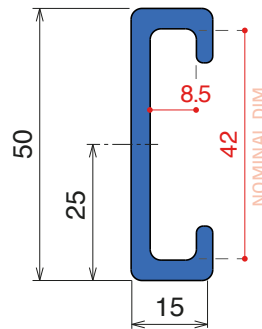

137

Guida laterale / Side guide / Seitenführung

Fit on 40 x 8 mm