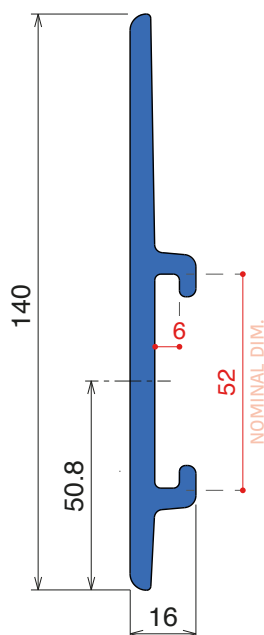

1096

Guida laterale con salva etichetta / Side guide with lable saver / Seitenführung mit Etikettenschutz

Fit on 50 x 5 mm