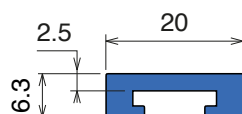

161 Profilo "C" / C-Profile / C-Profil

Coils available