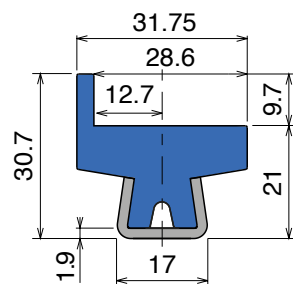

Article-Nr.	Material	Availability	Supply
12563BLC	Blue	On request	3 m bars
12560BC	<i>BluLub</i>	On request	3 m bars
12563	<i>Ti-White</i>	Stock item	3 m bars

144 Guida conica / Guide rail / Konische Führung