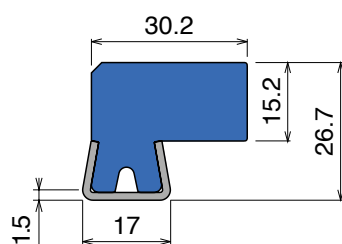

184 Guida conica / Guide rail / Konische Führung

Stainless steel profile thickness: 1,5 mm