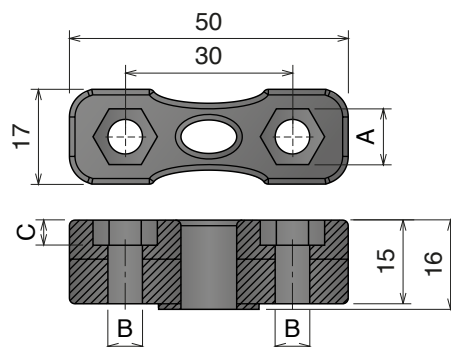

115

Blocchetto giunzione / Connecting element / Verbindungselement

Used with Part 112 Pag 123

Article-Nr.	A	B	C	Colour	Availability
11501	10	6,2	4,5	Black	On request
11502	13	8,2	6	Black	On request

Movex
OFFICIAL UK PARTNER