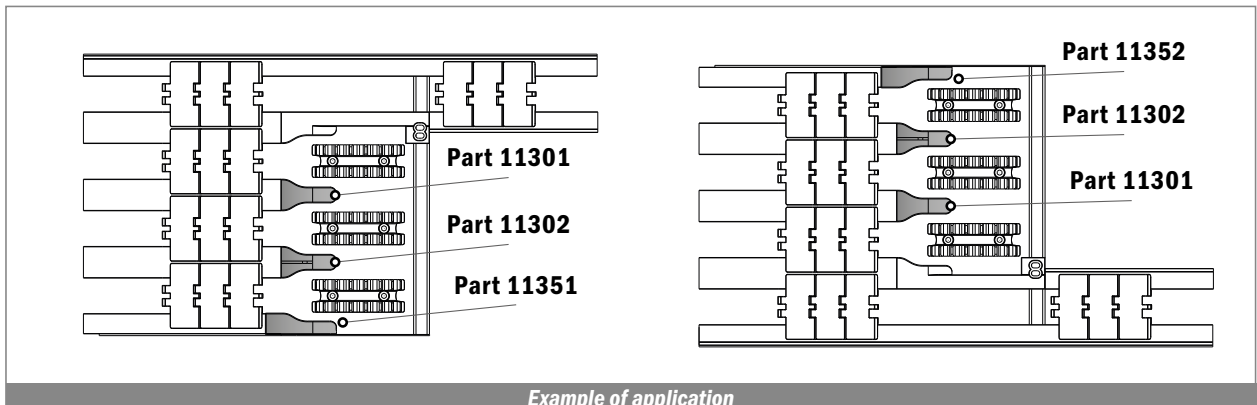

11301	Black	On request
-------	-------	------------

CON NERVATURA / WITH NOSE / MIT NASE

Article-Nr.	Colour	Availability
-------------	--------	--------------

11302	Black	On request
-------	-------	------------