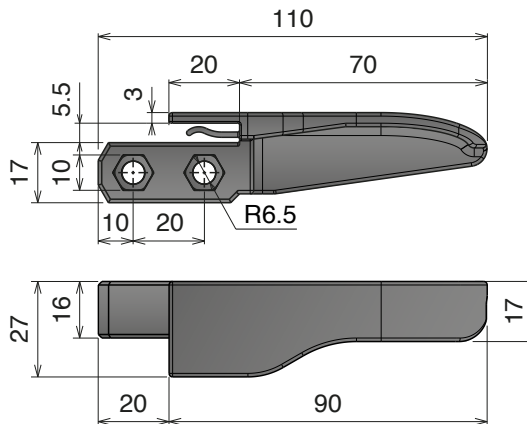

VERSION RIGHT