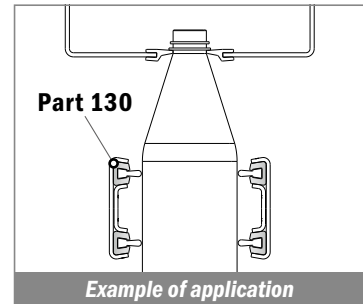

Materiale / Material / Materialien:
Poliammide rinforzato
Polyamide reinforced
Verstärktes Polyamid

130 Profilo in alluminio / Aluminum rail / Aluminium Profil

Delivery: **Easy** **Standard**

Article-Nr.	Type	Availability	Supply
13001C	A	Stock item	3 m bars
13001	A	On request	6 m bars
13002C	B	On request	3 m bars

188 Profilo in alluminio / Aluminum rail / Aluminium Profil

Delivery: **Easy** **Standard**

Article-Nr.	Availability	Supply
18801C	Stock item	3 m bars
18801	Stock item	6 m bars