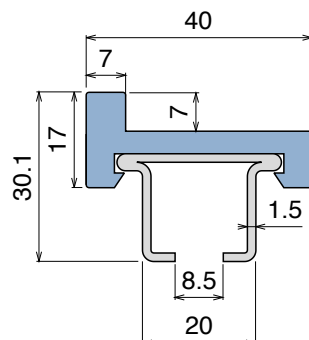

157

Profilo "U" assemblato clip-on / U-Profile assembled clip-on / U-Profil montiert clip-on