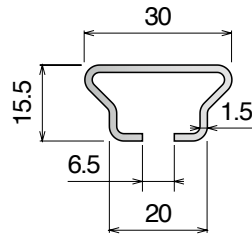

118 Profilo in Acciaio inox / Stainless steel profile / Edelstahl-Profil

Delivery: **Easy** **Standard**