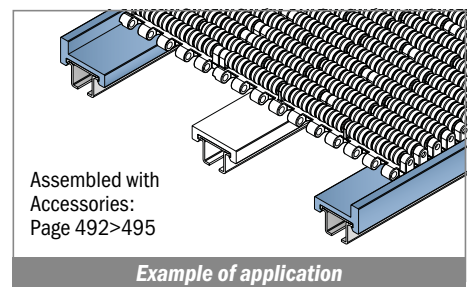

Article-Nr.	Material	Metal	Availability	Supply
15799BC	<i>BluLub</i>	AISI 304	On request	3 m bars
15799WC	<i>Ti-White</i>	AISI 304	On request	3 m bars
15799NC	Black	AISI 304	On request	3 m bars
15799BLC	Blue	AISI 304	On request	3 m bars
15799C	Green	AISI 304	On request	3 m bars