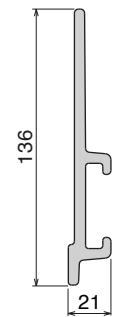

Page 426

1082 Fit on 38,1 x 6,35 mm

Page 426

1044 Fit on 38,1 x 12,7 mm

Page 426

1053 Fit on 38,1 x 6,35 mm

Page 427

1054 Fit on 38,1 x 6,35 mm

Fit on 10 mm

Page 444

1012

Fit on 12/13 mm

Page 444

181 Fit on 25,4 x 25,4 mm

Page 444

1052 Fit on 38,1 x 50,8 mm

Page 445

180 Fit on 30,5 x 46 mm

Page 445

1108

Page 445

Side guide rail USED WITH PLATE

See product page for specific details and materials available.

1063
Fit on mm
30 x 4

Page 450

194 Label saver
Fit on mm
50 x 6

Page 450

189
Fit on mm
40 x 8

Page 451

189 Label saver
Fit on mm
40 x 8

Page 451/452

1079 RS
Fit on mm
40 x 8