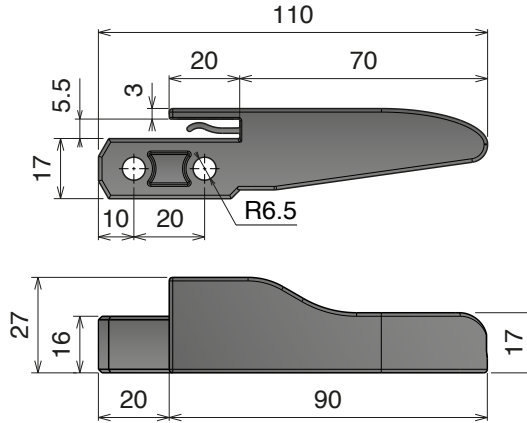

Materiale / Material / Materialien:
Poliammide rinforzato
Polyamide reinforced
Verstärktes Polyamid

113 Pattino guida catena, laterale / Lateral wear strip shoe / Seitlicher Einlaufschuh

Delivery: **Easy** **Standard**

Article-Nr.	Colour	Availability
11351	Black	On request

VERSION LEFT