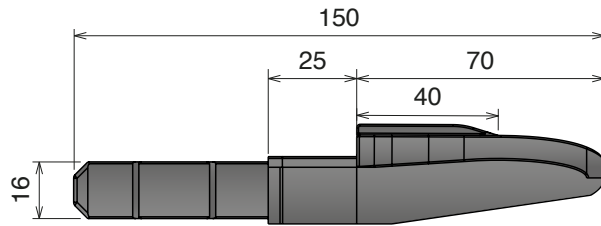

11301	Black	On request
-------	-------	------------

CON NERVATURA / WITH NOSE / MIT NASE

Article-Nr.	Colour	Availability
-------------	--------	--------------

11302	Black	On request
-------	-------	------------