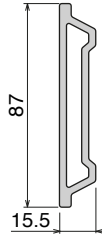

Page 457

1057
Fit on mm
50 x 6