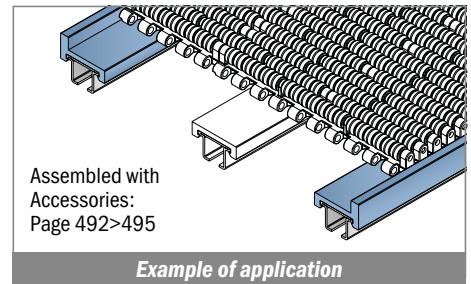

Article-Nr.	Material	Metal	Availability	Supply
15700BC	<i>BluLub</i>	AISI 304	On request	3 m bars
15700B	<i>BluLub</i>	AISI 304	On request	6 m bars
15703C	<i>Ti-White</i>	AISI 304	On request	3 m bars
15703	<i>Ti-White</i>	AISI 304	On request	6 m bars
15704C	Black	AISI 304	On request	3 m bars
15704	Black	AISI 304	On request	6 m bars
15705C	Blue	AISI 304	On request	3 m bars
15705	Blue	AISI 304	On request	6 m bars
15701C	Green	AISI 304	Stock item	3 m bars
15701	Green	AISI 304	On request	6 m bars

Article-Nr.	Material	Metal	Availability	Supply
15706BC	<i>BluLub</i>	AISI 430	On request	3 m bars
15706B	<i>BluLub</i>	AISI 430	On request	6 m bars
15707C	<i>Ti-White</i>	AISI 430	On request	3 m bars
15707	<i>Ti-White</i>	AISI 430	On request	6 m bars
15708C	Black	AISI 430	On request	3 m bars
15708	Black	AISI 430	On request	6 m bars
15706C	Blue	AISI 430	On request	3 m bars
15706	Blue	AISI 430	On request	6 m bars
15702C	Green	AISI 430	Stock item	3 m bars
15702	Green	AISI 430	On request	6 m bars