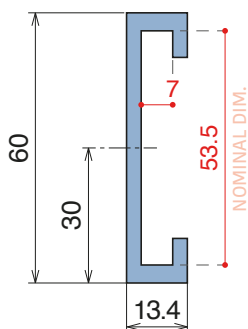

Part 3017
40 x 10 mm
Page 467

Option of application - Plate

Part 117
Page 466

Option of application - M-Profile

158 Guida laterale / Side guide / Seitenführung

Delivery: **Easy** **Standard** Fit on 50 x 6 mm