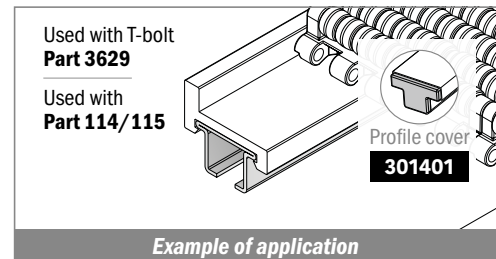

Article-Nr.	Material	Availability	Supply*	Profile cover	Box
11201C	AISI 304	Stock item	3 m bars	301401	60 pcs
11201	AISI 304	Stock item	6 m bars	301401	60 pcs
11202C	AISI 430	Stock item	3 m bars	301401	60 pcs
11202	AISI 430	Stock item	6 m bars	301401	60 pcs