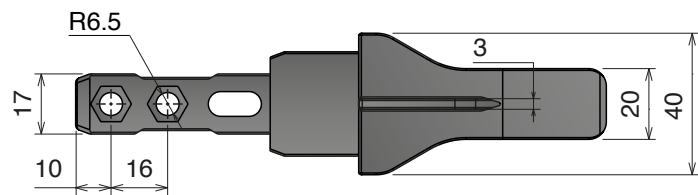

CON NERVATURA / WITH NOSE / MIT NASE

Article-Nr.	Colour	Availability
11302	Black	On request

11302	Black	On request