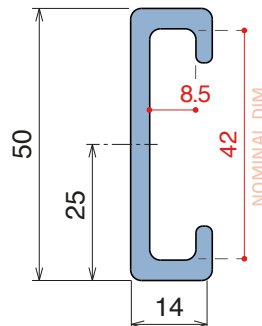

137 Guida laterale / Side guide / Seitenführung

Delivery: **Easy** **Standard** Fit on 40 x 8 mm