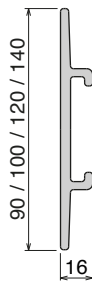

Pag 386

1085
Fit on 3 mm

Pag 386

153
Fit on 4/5 mm

Pag 387

1006
Fit on 5 mm

Pag 387

1007
Fit on 5 mm

Pag 390

1012
Fit on 12/13 mm

Pag 390

181 Fit on 25,4 x 25,4 mm

Pag 390

1052 Fit on 38,1 x 50,8 mm

Pag 391

180 Fit on 30,5 x 46 mm

Pag 391

Side guide rail USED WITH PLATE

See product page for specific details and materials available.

1063
Fit on mm
30 x 4

Pag 392

137
Fit on mm
40 x 8

Pag 392

137
Fit on mm
40 x 10

Pag 393

158
Fit on mm
40 x 10

Pag 393

1064
Fit on mm
55 x 4

Pag 394

183
Fit on mm
40 x 8

Pag 394

158
Fit on mm
50 x 6