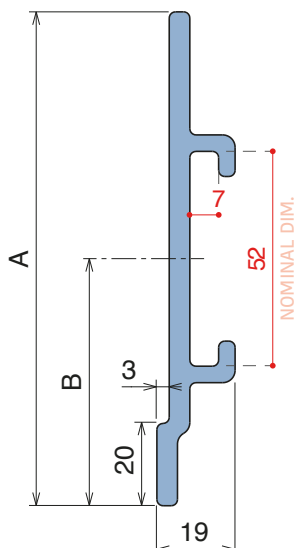

Plate
50 x 6 mm

Option of application - Plate

Part 159
Pag 410

Option of application - Guide

NEW

194

Guida laterale con salva etichetta / Side guide with lable saver / Seitenführung mit Etikettenschutz

Delivery: **Easy** **Standard** Fit on 50 x 6 mm