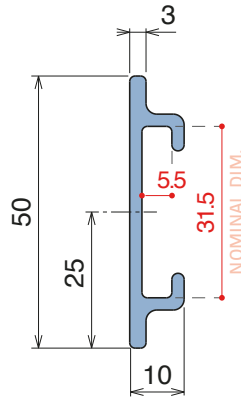

1063 Guida laterale / Side guide / Seitenführung

Delivery: **Easy** **Standard** Fit on 30 x 4 mm

| Article-Nr. | Material | Availability | Supply |
|-------------|----------|--------------|----------|
| 106300BC | BluLub | On request | 3 m bars |
| 106301C | Black | Stock item | 3 m bars |
| 106302C | Green | Stock item | 3 m bars |