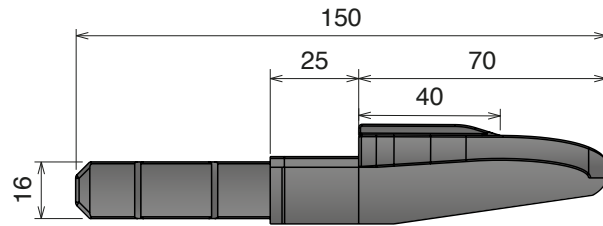

CON NERVATURA / WITH NOSE / MIT NASE

Article-Nr.	Colour	Availability
11302	Black	On request

11302	Black	On request