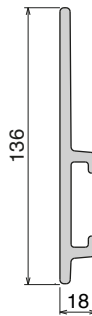

Pag 395

189
Fit on mm
40 x 8