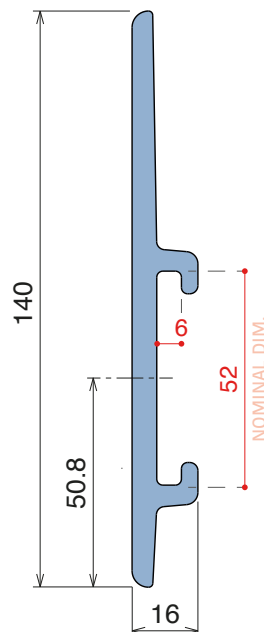

NEW 1096

Guida laterale con salva etichetta / Side guide with lable saver / Seitenführung mit Etikettenschutz

Delivery: **Easy** **Standard** Fit on 50 x 5 mm